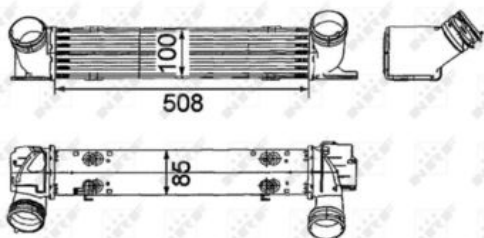

Veicoli collegati

Descrizione	Anno del modello	Numero tipo TecDoc	kW	CV	cm³	Tipo carrozzeria
BMW 1 (E81) 116 d	11.2008 - 12.2011	31672	85	116	1995	2 volumi /Coda spiovente
BMW 1 (E81) 118 d	09.2006 - 12.2011	22955	105	143	1995	2 volumi /Coda spiovente
BMW 1 (E87) 116 d	01.2011 - 12.2011	58964	66	90	1995	2 volumi /Coda spiovente
BMW 1 (E87) 116 d	03.2009 - 06.2011	58252	85	116	1995	2 volumi /Coda spiovente
BMW 1 (E87) 118 d	06.2004 - 02.2007	58253	90	122	1995	2 volumi /Coda spiovente
BMW 1 (E87) 118 d	03.2007 - 06.2011	58254	100	136	1995	2 volumi /Coda spiovente
BMW 1 (E87) 118 d	03.2007 - 06.2011	58256	105	143	1995	2 volumi /Coda spiovente